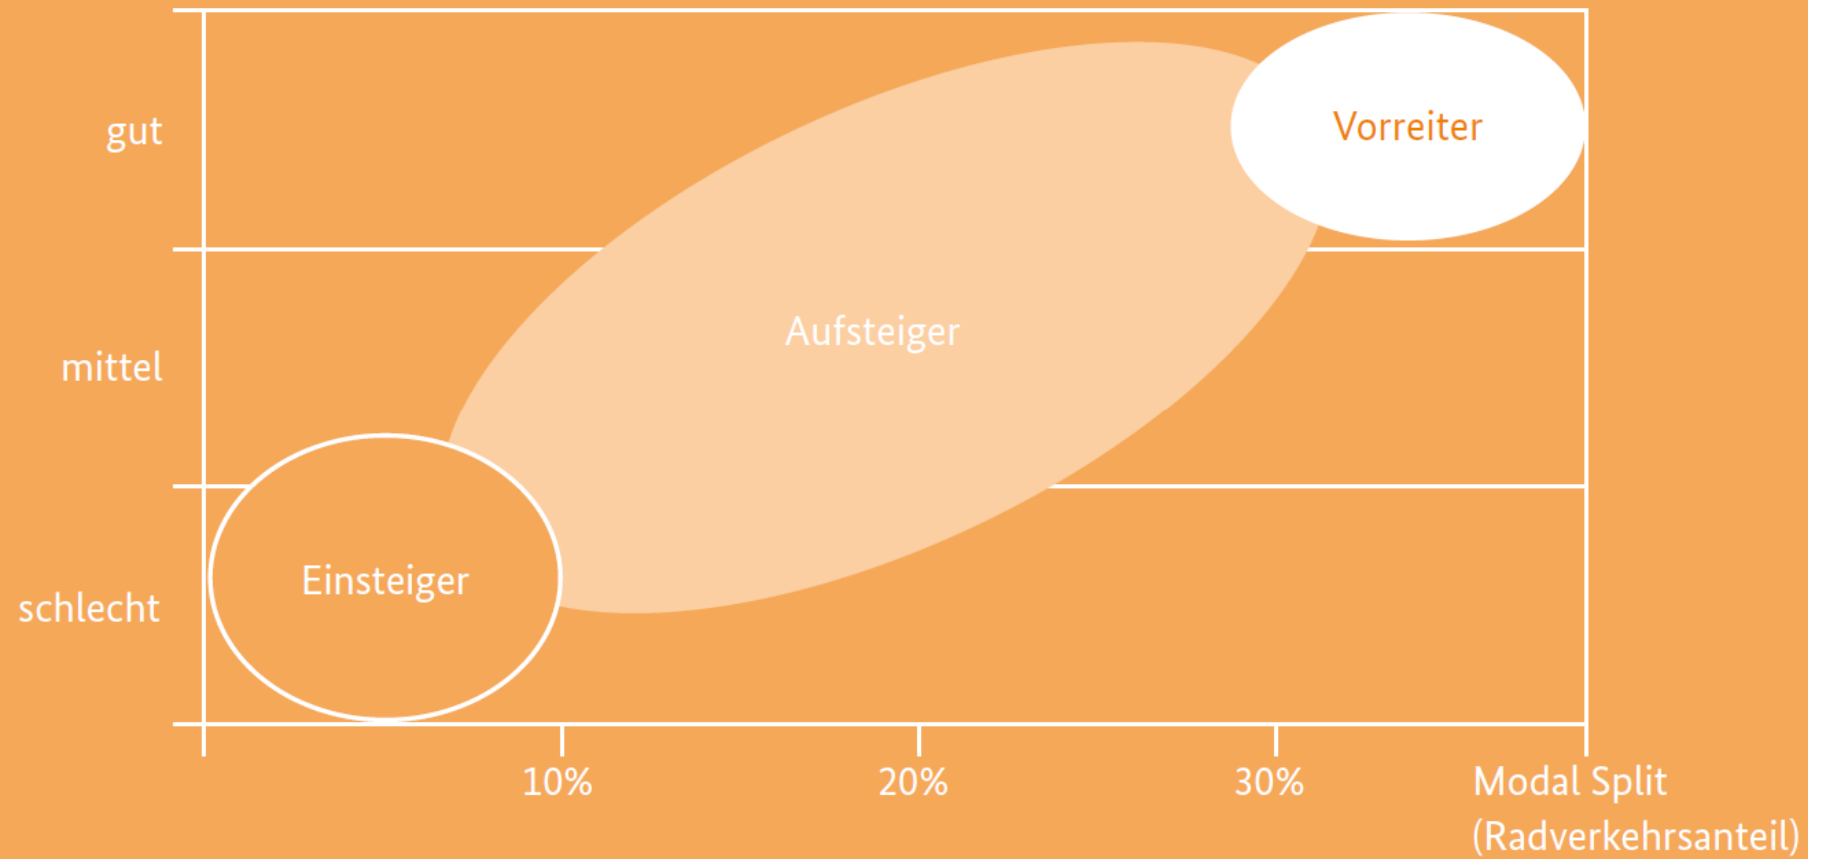

„Einfach machen“ – Was steht uns dabei oft im Weg? Stolpersteine bei der Radverkehrsförderung

Edwin Süselbeck

AGFK Niedersachsen/Bremen e. V.

Radfahr-
bedingungen

Quelle: Projekt PRESTO, 2010

Quelle: Nationaler Radverkehrsplan (NRVP) 2020